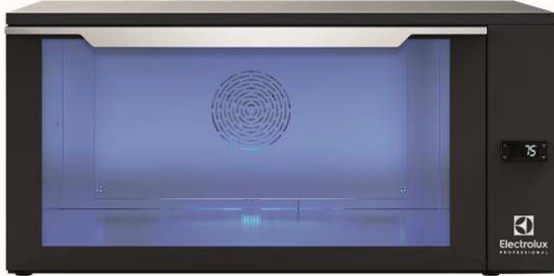

Lämpösäilytys SafeBox Hold -lämpösäilytyskaappi alas aukeavalla ovella

KAPPALE # _____

MALLI # _____

NIMI # _____

SIS # _____

AIA # _____

240027 (SBXED5CS)

SAFEBOX HOLD -
LÄMPÖSÄILYTYSKAAPPI
ALAS AUKEAVALLA
OVELLA, TAKE AWAY

Lyhyt spesifikaatio

Kapp. Nro.

SafeBox Hold -lämpösäilytyskaappi on kehitetty palvelemaan take away -ravintoloitsijoita. Ratkaisu sopii paperikasseille ja pizzalaatikoille, joiden pituus/halkaisija on enintään 33 cm.

SafeBox Hold on varustettu kiertoilmahuualluksella, joka säilyttää ruoan alkuperäiset maun. Nopea lämmön palautuminen yhdessä UVC-lampun kanssa tuhoaa tehokkaasti bakteereita.

SafeBox Hold optimoi tilankäytön: kaappeja on mahdollista pinota päällekkäin jopa 3 yksikköä. Alas aukeava ovi turvaa toimintamukavuuden.

Ominaisuudet

- SafeBox Hold -lämpösäilytyskaappi säilyttää pakatut ateriat tarjoiluvalmiina. Ruoka voidaan toimittaa kuumana ja maukkaana asiakkaille ilman huolta bakteerien lisääntymisestä.
- Kehitetty palvelemaan take-away-ravintoloitsijoita.
- Suunniteltu paperikasseille ja pizzalaatikoille, joiden pituus/halkaisija on enintään 33 cm.
- Varustettu kiertoilmahuualluksella, joka säilyttää ruoan alkuperäisen maun.
- Nopea lämmön palautuminen ja kattoon asennettu UVC-lamppu tuottavat bakteereita tehokkaasti tuhoavan vaikutuksen.
- Yksikkö sopii 600 mm syville tasoille eikä vaadi ylimääräistä tilaa tuuletukseen.
- Lämpötila voidaan säätää yksikön takaosasta ja se vaihtelee välillä 60 - 85 °C.
- Pinotut yksiköt voidaan liittää takaosasta helposti toisiinsa 1 johdon ja 1 pistokkeen avulla.
- Alas avautuva ovi takaa käyttömukavuuden ja maksimaalisen joustavuuden. UVC-lamppu aktivoituu vain, kun ovet ovat kunnolla kiinni (varmistetaan erityisten antureiden avulla). Ovien kahvat sisältävät fotokatalyyttisen pinnoitteen antibakteerisen toiminnan takaamiseksi.
- Yksiköitä voidaan pinota päällekkäin 3 kpl, yhdistäen niitä myös liukuovilla varustettuihin yksiköihin.