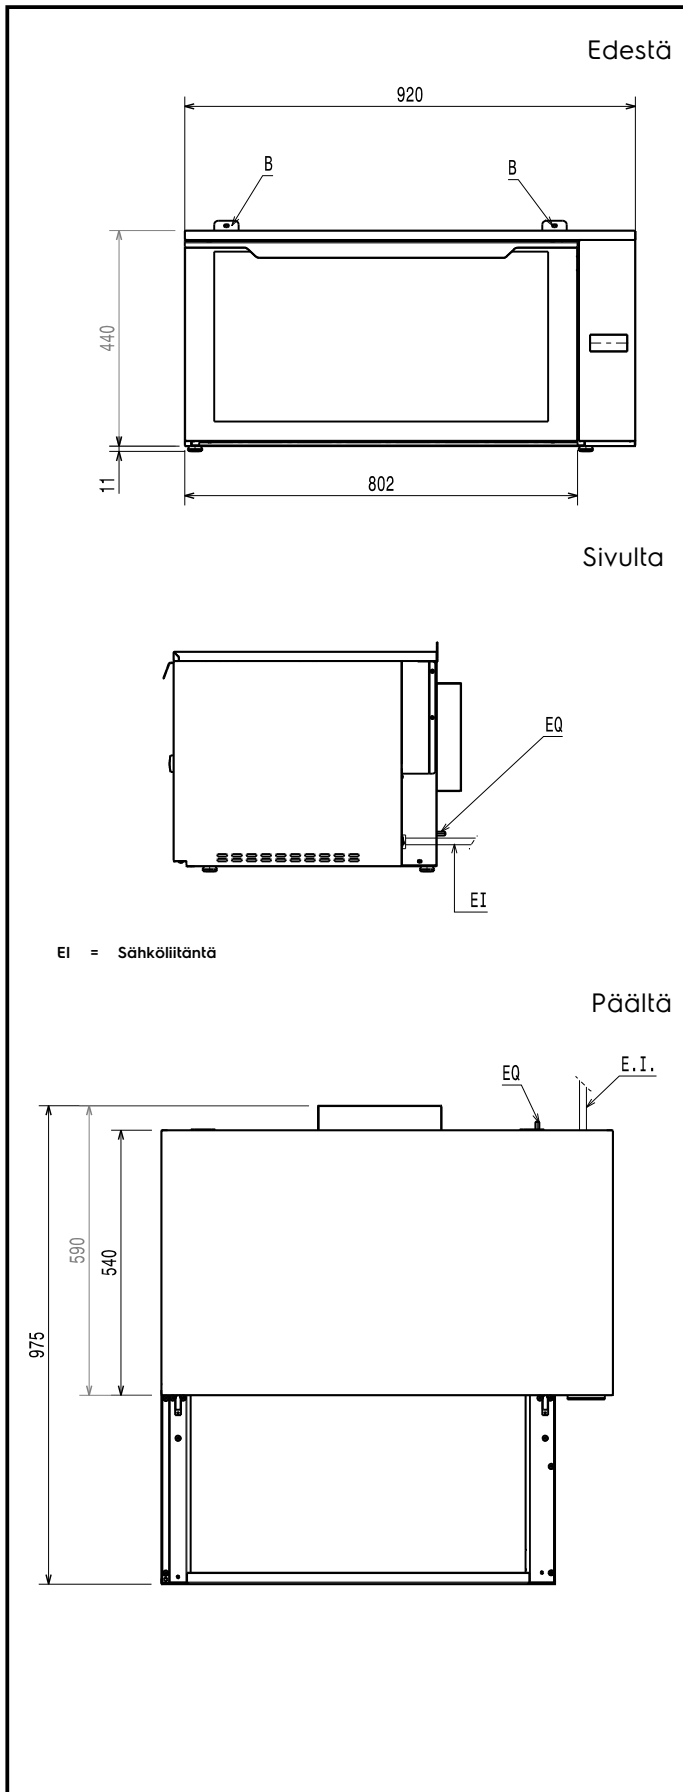

Sähkö

Jännite:

240027 (SBXED5CS)

220-240 V/1 ph/50 Hz

Liitäntäteho

0.59 kW

Liitäntätyyppi:

CE-SCHUKO

Avaintieto

Ulkomitat, leveys:

920 mm

Ulkomitat, syvyys:

590 mm

Ulkomitat, korkeus:

450 mm

Nettopaino:

36 kg

Sisämitat, leveys:

725 mm

sisämitat, syvyys:

420 mm

Sisämitat, korkeus:

335 mm

Suojausluokka, vesi:

IPX3

Vastuullisuus

Äänitaso:

48 dBA